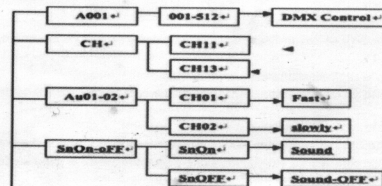

Display zeigen: