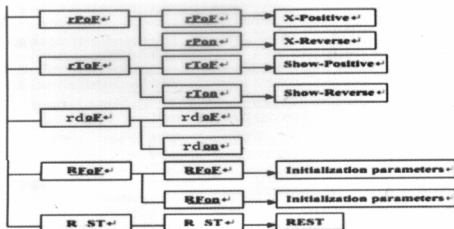

DMX512 Channels Control Illustration

11-Kanal-Modus	13-Kanal-Modus	Funktion	Wert
1	1	Pfanne	000-255 X 0° ~ 540°
2	2	Pfannefein	000-255
3	3	Neigung	000-255 Y 0° ~ 210°
4	4	Neigungfein	000-255
5	5	Pan & Tilt Geschwindigkeit	000-255 The speed of X Y, from fast to slow
6	6	Dimmer	000-255 Dimmer 0 ~ 100%
7	7	Strobe	000-255
8	8	Rot	000-255 Dimmer 0 ~ 100%
9	9	Grün	000-255 Dimmer 0 ~ 100%
10	10	blau	000-255 Dimmer 0 ~ 100%
11	11	Weiß	000-255 Dimmer 0 ~ 100%
	12	Farben	000-007chose colors
			008-231 change colors
	13	sichausruhen	232-255 change colors1 000-255 rest

INSTRUCCIÓN DE DESEMPAQUE

Desembalaje:

Gracias por comprar este producto. Lea la guía del usuario para obtener información sobre seguridad y operaciones antes de utilizar el producto. Guarde este manual para futuras consultas. Verifique los archivos adjuntos que figuran en la página después de abrir la caja de cartón. En caso de daños en el embalaje de los accesorios faltantes durante el transporte, contáctese con su distribuidor o con nuestro departamento de servicio al cliente.

DARSE CUENTA

1. no encienda y apague la unidad con frecuencia.
2. se asegura de que la fuente de alimentación se conecta a tierra antes de usar.
3. 4, esta unidad es aplicable solo para uso en interiores y se debe evitar el agua, la humedad y el daño de la sombra. La temperatura de trabajo debe ser de 18 ~ 30 °C.
4. 5, no lo use sucesivamente durante 4 horas, de lo contrario acortará su tiempo de vida.
5. 6, utilice un paño de limpieza para eliminar el polvo en las lentes externamente para optimizar la salida de luz.
6. 7, no retire ni rompa la etiqueta de garantía; de lo contrario, anulará la garantía.
7. 8, reemplácese siempre con el mismo tipo de fusible, el reemplazo con cualquier cosa que no sea el fusible especificado puede causar un incendio o una descarga eléctrica y dañar la unidad, y se sobrepasará la garantía de nuestro fabricante.

Especificación técnica

Voltaje: CA 100V-240V
Frecuencia: 50-60 HZ
Fuente de luz: 1piezas de luz led
Modo de control: ejecución automática, sonido activado, DMX, maestro-esclavo (eje X 540 grados, eje Y 270 grados)
Efecto de luz: luz de lavado, salto de color, cambio gradual de color, estroboscópico, oscurecimiento
Canal: 11 / 13CH
Rangoproyectado: 540 grados (eje X), rotación de 180 grados (eje Y)
Strobe: 1-20 veces por segundo
Color del artículo: negro, blanco (opcional)