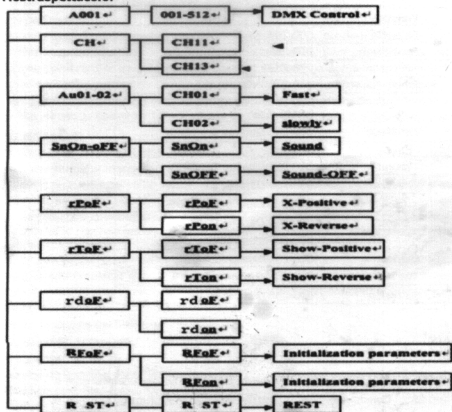

Couleur de l'article: Noir, blanc (facultatif)

Afficher le spectacle:

Contrôle des canaux DMX512

11-ch Mode	13-ch Mode	Fonction	Valeur
1	1	La poêle	000-255 X 0° ~ 540°
2	2	La poêle bien	000-255
3	3	Inclinaison	000-255 Y 0° ~ 210°
4	4	Inclinaison bine	000-255
5	5	La poêle & Inclinaison la vitesse	000-255 The speed of X Y, from fast to slow
6	6	Variateur	000-255 Dimmer 0 ~ 100%
7	7	Strobe	000-255
8	8	rouge	000-255 Dimmer 0 ~ 100%
9	9	vert	000-255 Dimmer 0 ~ 100%
10	10	Bleu	000-255 Dimmer 0 ~ 100%
11	11	blanc	000-255 Dimmer 0 ~ 100%
			000-007 chose colors
	12	Couleurs	008-231 change colors 232-255 change colors1
	13	du repos	000-255 rest

Specifiche tecniche

Tensione: AC 100V-240V

Frequenza: 50-60 HZ

Sorgente luminosa: 1 pezzo di lampada a led

Modalità di controllo: Auto run, suono attivato, DMX, master-slave (asse X 540 gradi, asse Y 270 gradi)

Effetto luce: lavare la luce, saltare i colori, cambiare colore graduale, strobo, oscuramento

Canale: 11 / 13CH

Intervallo previsto: 540 gradi (asse X), rotazione di 180 gradi (asse Y)

Strobe: 1-20 volte al secondo

Coleore dell'articolo: nero, bianco (opzionale)

Mostraspettacolo:

Controllodecanali DMX512

11-ch modalità	13-ch modalità	Funzione	Valore
1	1	Pan	000-255 X 0° ~ 540°
2	2	Pan bene	000-255
3	3	inclinazione	000-255 Y 0° ~ 210°
4	4	inclinazionebene	000-255
5	5	Pan&inclinazionevelocità	000-255 The speed of X Y, from fast to slow
6	6	oscuratore	000-255 Dimmer 0 ~ 100%
7	7	Strobe	000-255
8	8	rosso	000-255 Dimmer 0 ~ 100%
9	9	verde	000-255 Dimmer 0 ~ 100%
10	10	Blu	000-255 Dimmer 0 ~ 100%
11	11	bianca	000-255 Dimmer 0 ~ 100%
	12	Colori	000-007 chose colors
			008-231 change colors
			232-255 change colors1
	13	riposo	000-255 rest