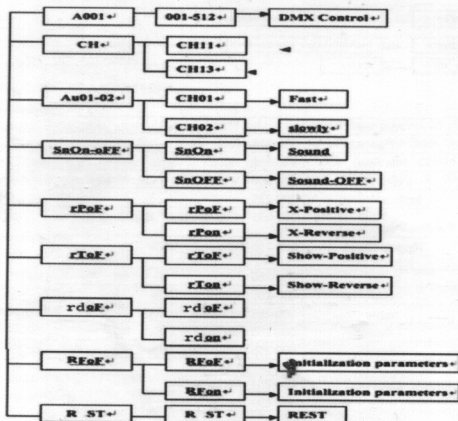

INSTRUCTION DE DEBALLAGE

Déballage:

REMARQUER

1. 2, Ne pas allumer et éteindre l'appareil fréquemment.
2. 3, s'assurer que l'alimentation réelle le sol avant utilisation.
3. 4, cette unité est applicable seulement pour l'usage d'intérieur et doit être évitée l'eau, l'humidité et les dommages d'ombre. La température de travail devrait être 18 ~ 30 °C.
4. 5, ne pas l'utiliser successivement plus de 4 heures, sinon raccourcir sa durée de vie.
5. 6, utilisez le tissu de nettoyage pour enlever la poussière sur les lentilles externes périodiquement pour optimiser la production de lumière.
6. 7, ne pas enlever ou casser l'étiquette de garantie, sinon annule la garantie.
7. 8, Toujours remplacer avec le même type de fusible, le remplacement par autre chose que le fusible spécifié peut provoquer un incendie ou un choc électrique et endommager votre appareil, et dépassera la garantie de notre fabricant.

Spécifications techniques

Tension: AC 100V-240V

Fréquence: 50-60 HZ

Source de lumière: 1 pcs led lampe

Chaîne: 11 / 13CH

Strobe: 1-20 fois par seconde

Afficher le spectacle:

Contrôle des canaux DMX512

11-ch Mode	13-ch Mode	Fonction	Valeur
1	1	La poêle	000-255 X 0° ~ 540°
2	2	La poêle bien	000-255
3	3	Inclinaison	000-255 Y 0° ~ 210°
4	4	Inclinaison bine	000-255
5	5	La poêle & Inclinaison la vitesse	000-255 The speed of X Y, from fast to slow
6	6	Variateur	000-255 Dimmer 0 ~ 100%
7	7	Strobe	000-255
8	8	rouge	000-255 Dimmer 0 ~ 100%
9	9	vert	000-255 Dimmer 0 ~ 100%
10	10	Bleu	000-255 Dimmer 0 ~ 100%
11	11	blanc	000-255 Dimmer 0 ~ 100%
			000-007 chose colors
	12	Couleurs	008-231 change colors 232-255 change colors1
	13	du repos	000-255 rest

ISTRUZIONI PER IL DISIMBALLO

Apertura della confezione:

AVVISO

1. 2, non accendere e spegnere l'unità frequentemente.
2. 3, assicurarsi che l'alimentazione sia collegata a terra prima dell'uso.
3. 4, questa unità è applicabile solo per uso interno e deve essere evitata acqua, umidità e danni all'ombra. La temperatura di lavoro dovrebbe essere 18 ~ 30 °C.
4. 5, non utilizzarlo successivamente per più di 4 ore, altrimenti ridurrà la sua durata.
5. 6, utilizzare il tessuto di pulizia per rimuovere periodicamente la polvere dalle lenti esterne per ottimizzare la resa luminosa.
6. 7, non rimuovere o rompere l'etichetta di garanzia, altrimenti invalida la garanzia.
7. 8, Sostituire sempre con lo stesso tipo di fusibile, la sostituzione con qualsiasi altro dispositivo diverso dal fusibile specificato può causare incendi o scosse elettriche e danneggiare l'unità, oltrepassando la garanzia del produttore.

Specifiche tecniche

Tensione: AC 100V-240V

Frequenza: 50-60 HZ

Sorgente luminosa: 1 pezzo di lampada a led

Canale: 11 / 13CH

Strobe: 1-20 volte al secondo