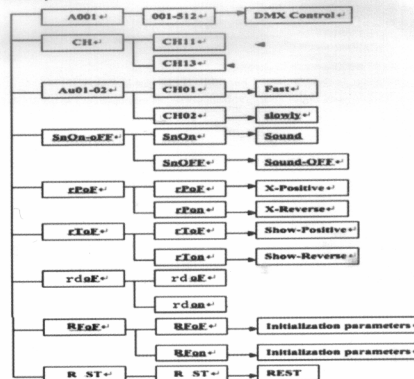

Mostrar pantalla:

Control de canales DMX512

11-ch Modo	13-ch Modo	Función	Valor
1	1	Pan	000-255 X 0° ~ 540°
2	2	Pan Fina	000-255
3	3	Inclinación	000-255 Y 0° ~ 210°
4	4	Inclinación fina	000-255
5	5	Pan&Inclinación Velocidad	000-255 The speed of X Y, from fast to slow
6	6	Regulador de intensidad	000-255 Dimmer 0 ~ 100%
7	7	Strobe	000-255
8	8	rojo	000-255 Dimmer 0 ~ 100%
9	9	Verde	000-255 Dimmer 0 ~ 100%
10	10	Azul	000-255 Dimmer 0 ~ 100%
11	11	Blanco	000-255 Dimmer 0 ~ 100%
	12	Colores	000-007chose colors
			008-231 change colors 232-255 change colors1
	13	Descanso	000-255 rest